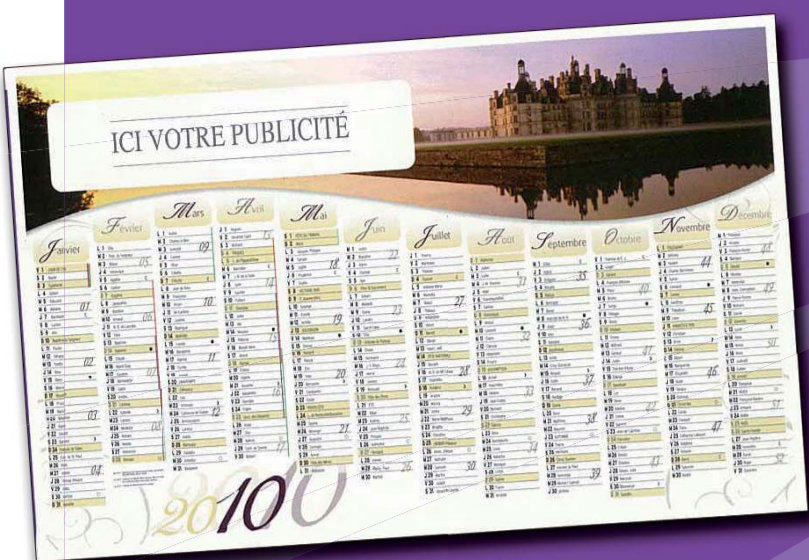

# PANORAMIQUES

## Chateau

• 67 x 43 - Publicité 32 x 8

## Torrent

• 67 x 43 - Publicité 32 x 8

## 4 Saisons

• 67 x 43 - Publicité 32 x 8